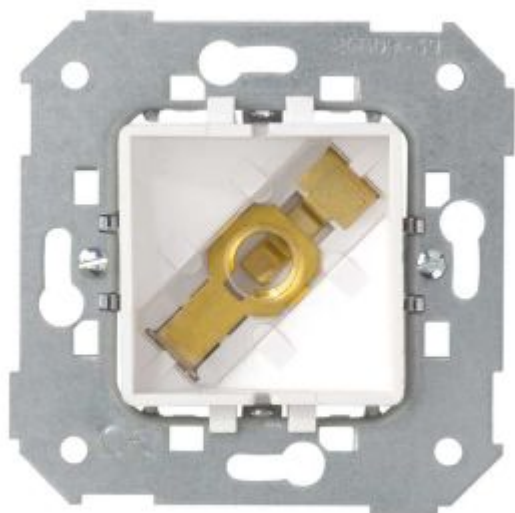

Sinalizador luminoso com rosca miniatura E-10

REF 26809-39

INFORMAÇÃO BÁSICA

COMPATIBILIDADE

Espelhos Simon 28, Simon 75, Simon 82 Detail, Simon 82 Nature, Simon 82 e Simon 88

OBSERVAÇÕES

É recomendado utilizar as lâmpadas 75802-39 (3 W - 230 V) ou 75803-39 (3 W - 24 V)

INFORMAÇÃO TÉCNICA

MERCADO DISPONÍVEL

CE

SECÇÃO DE CABO ADMITIDA (MM)

De 1,5 a 2,5 mm

IP

IP20

NÚMERO DE ELEMENTOS POSSÍVEIS

TIPO DE LIGAÇÃO DO TERMINAL

Screw

INFORMAÇÃO SOBRE LOGÍSTICA

VOLUME PRODUTO

3017190 MMQ

PESO LÍQUIDO

0.071 KGM

PESO BRUTO