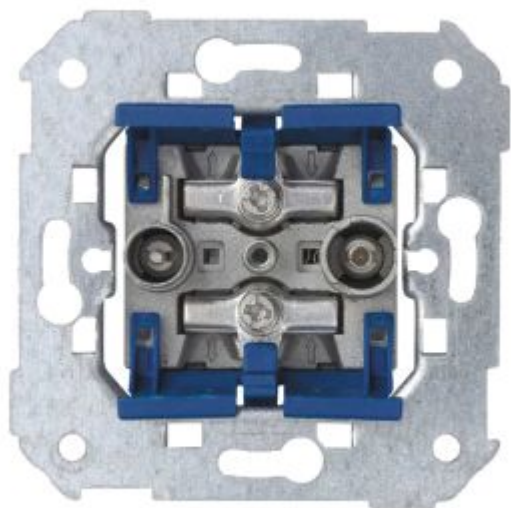

Tomada de sinal modular R-TV+SAT final

REF 75468-69

INFORMAÇÃO BÁSICA

COMPATIBILIDADE

Espelhos Simon 27 Play, Simon 27 Neos, Simon 27 Scudo, Simon 27, Simon 27 Centralizações, Simon 28, Simon 31, Simon 44 Aqua, Simon 75, Simon 82 Detail, Simon 82 Nature, Simon 82 e Simon 88

1

NÚMERO DE CABOS

1

SECÇÃO DE CABO ADMITIDA (MM)

De 6 a 8 mm

TIPO DE CONETOR

IEC

FORMATO

FERRAMENTA DE DESCARNAR (MM)

8 mm

INSTALÁVEL EM CAIXA DE ENCASTRAR

Universal

TIPO DE INSTALAÇÃO

Apto para superfície e para encastrar

TIPO DE LIGAÇÃO DO TERMINAL

Screw