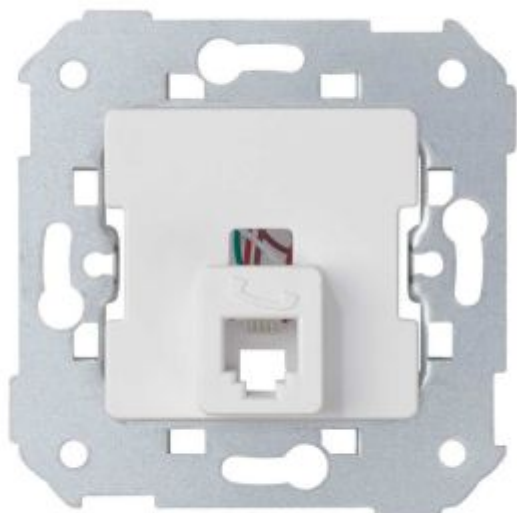

Prise téléphonique avec 4 contacts RJ11 blanc Simon 82 Detail

REF 75480-30

INFORMATION DE BASE

COMPATIBILITÉ

Cadres Simon 82 Detail

FINITION

Blanc

CONTENU DE L'EMBALLAGE

NOMBRE DE CÂBLES

2

SECTION DE CÂBLE ADMISE (MM)

De 0,3 a 0,5 mm

TYPE DE CONNECTEUR

RJ11

FORMAT

RJ

IP

IP20

NOMBRE D'ÉLÉMENTS POSSIBLES

1 élément

TEMPÉRATURE DE FONCTIONNEMENT (°C)

5 - 40 °C

TYPE DE MÉCANISME

Insertion